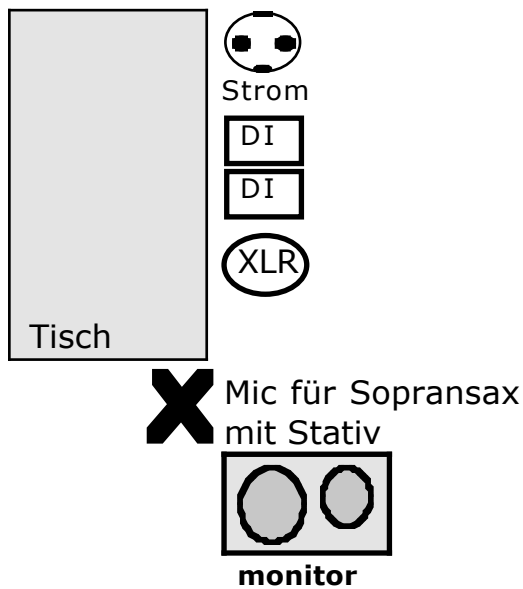

j.k.project stagerider 2006-10

Patty Stucki (sax, electronics)

2 DIs für Laptop
 1 Mic für Sopransax, mit Stativ
 1 langes XLR Kabel für Altsax
 (eigenes Mic), braucht 48V

Strom

1 Tisch oder 2 Barhocker für
 Laptop und Keyboard

1 Monitor mit eigenem Weg

Jutta Keller (Gitarre)

2 XLR für Boss Git/Preamp
 1 XLR für Git. Amp
 1 Mic für Ansagen, mit Stativ

Strom

1 Monitor mit eigenem Weg

Uli Pfeifer oder
 Christoph Paulssen
 (Bass)

1 DI für Bass
 2 DI für drum machine

Strom

1 Monitor, gern mit
 eigenem Weg